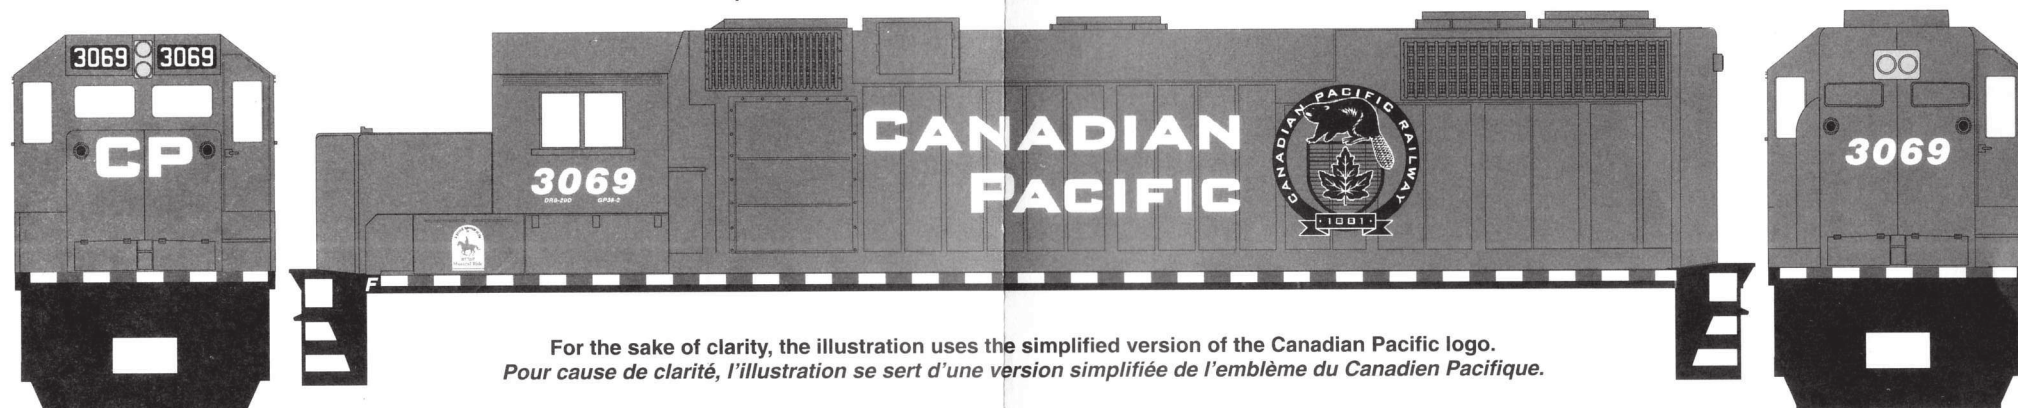

## MICROSCALE DECALS

HO Scale 87-1152

N Scale 60-1152

O Scale 48-1152

Canadian Pacific Diesels (1998+)

Chemin de fer Canadien Pacifique Locomotives (1998+)

Trademarks used under license to Canadian Pacific Railway  
Marque de commerce utilisée sous licence du Canadien Pacifique

For the sake of clarity, the illustration uses the simplified version of the Canadian Pacific logo.  
Pour cause de clarté, l'illustration se sert d'une version simplifiée de l'emblème du Canadien Pacifique.